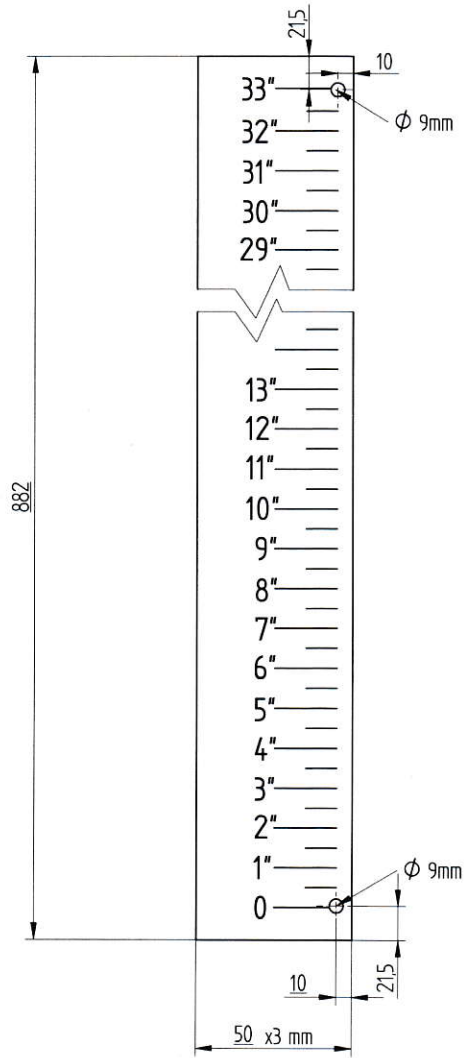

CALIBRATED SCALA

**LIST OF PARTS**

ITEM N.	DENOMINATION	
		AL or SS
1	CALIBRATE SCALE	AL or SS

RAJZSZÁM	70053XX/SCALE	MÉRÉSKÉZS	700.53XX CALIBRATE SCALE	Phönix Control Kft.	RAJZOLÓ	Jámbor Ferenc	ANYAGMINOSÉG	
Megr. Sz./P.D.No.	LEVEL GAUGE GLASS				TERVELLENOR	Vincze Tamás	RAJZLAPMÉRET	A4
DÁTUM	13.01.2020				FAJL NEVE	GA_DRAWING	MÉRÉ TARÁNY	